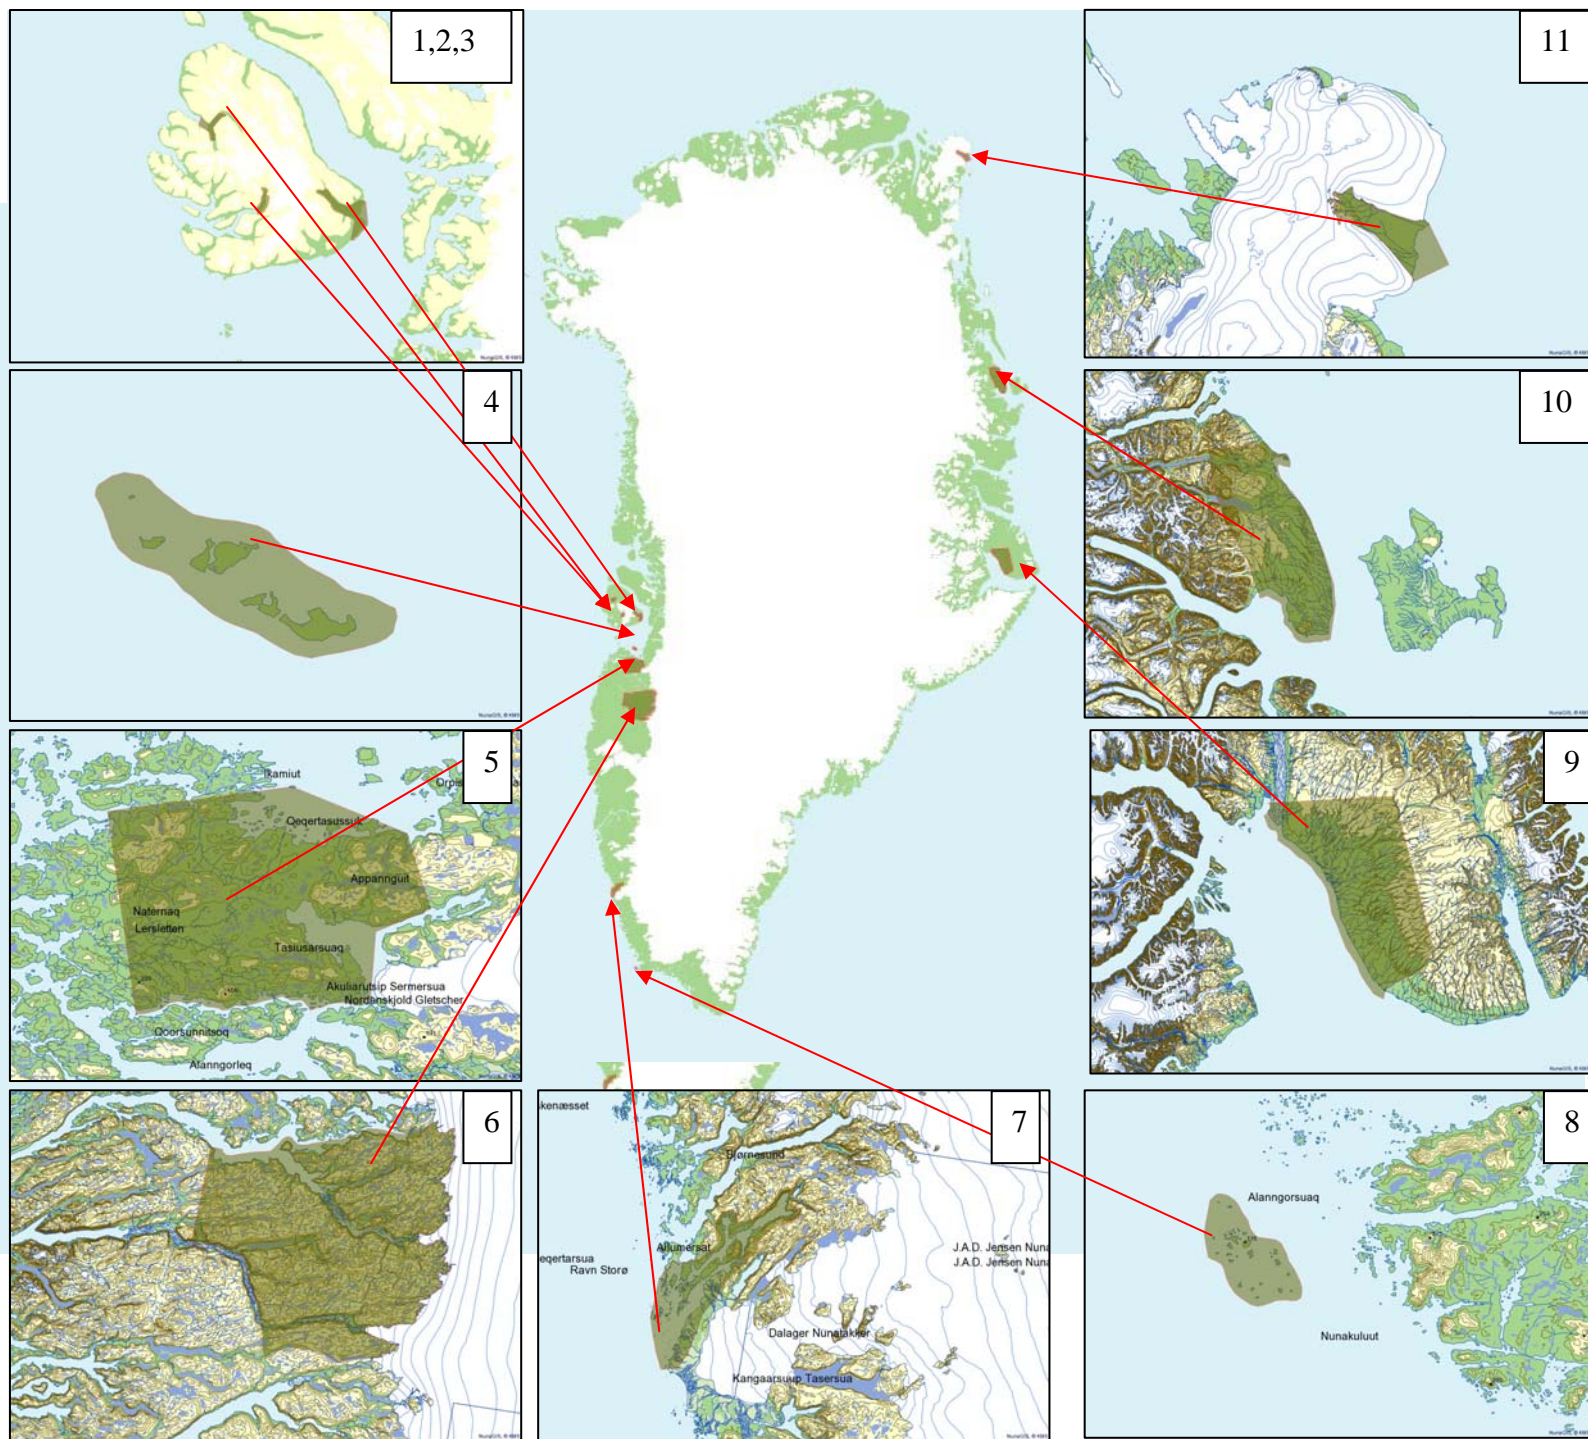

## Ramsar areas i Grønland

- |    |                                      |
|----|--------------------------------------|
| 1  | Qinguata Marraa                      |
| 2  | Kuannersuit Kuussuat                 |
| 3  | Aqjarua – Sullorsuaq                 |
| 4  | Kitsissunnguit                       |
| 5  | Naternaq                             |
| 6  | Eqalumniut Nunaat – Nassuttuup Nunaa |
| 7  | Ikkattoq og øerne mod vest           |
| 8  | Ydre Kitsissut                       |
| 9  | Nuna Masarsuttalik – Jameson Land    |
| 10 | Hochstetter Forland                  |
| 11 | Kilen                                |